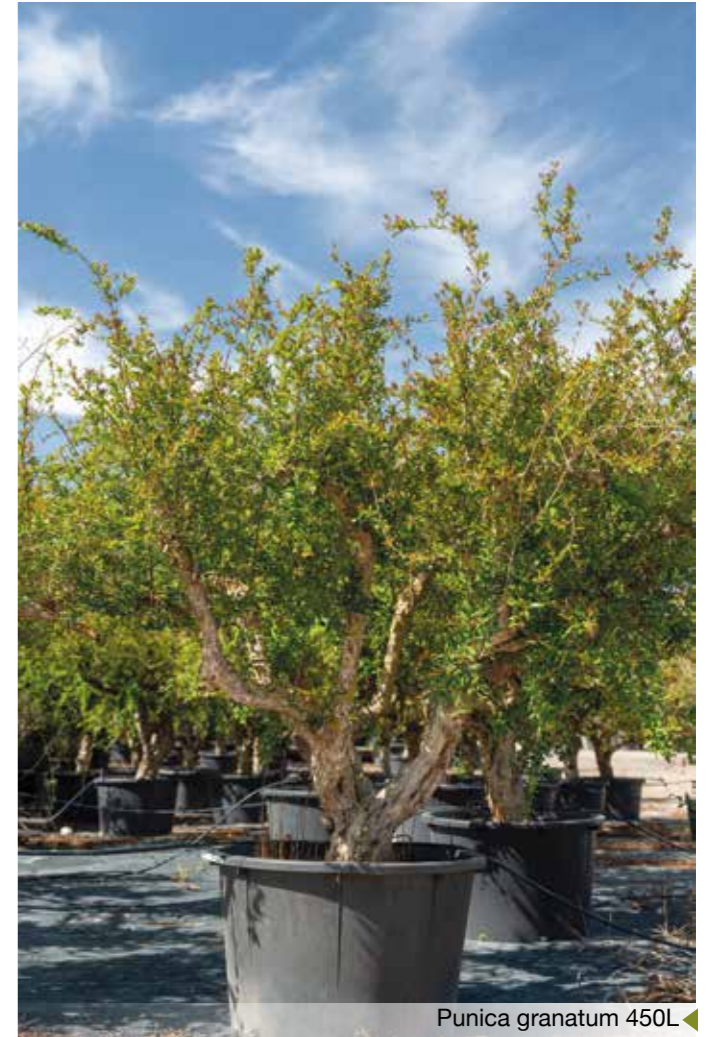

Punica granatum 375L

Punica granatum 450L