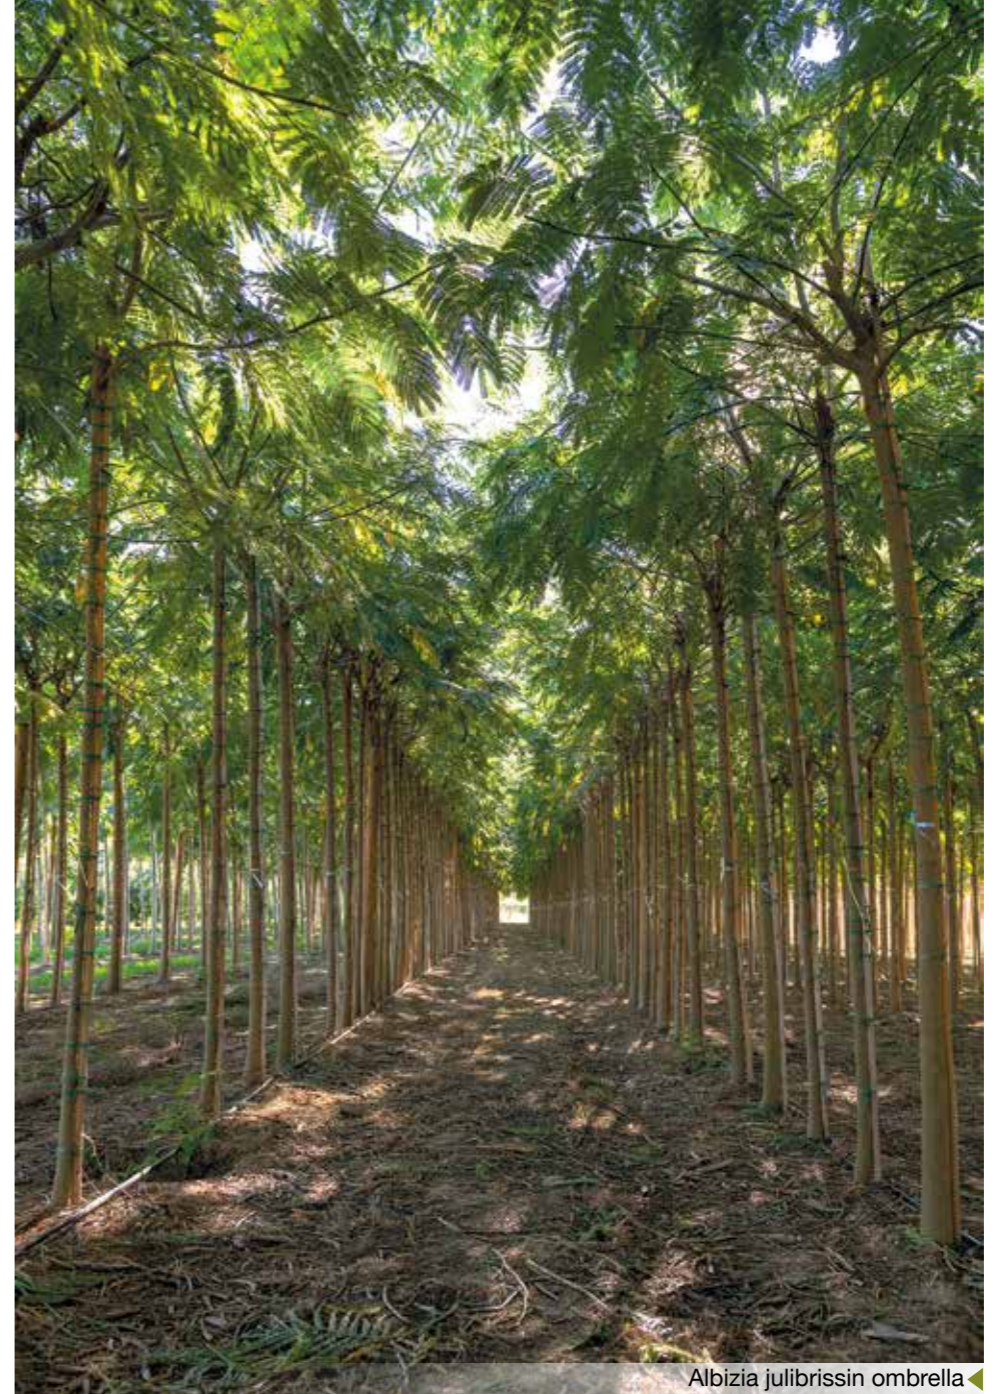

Albizia julibrissin ombrella ◀